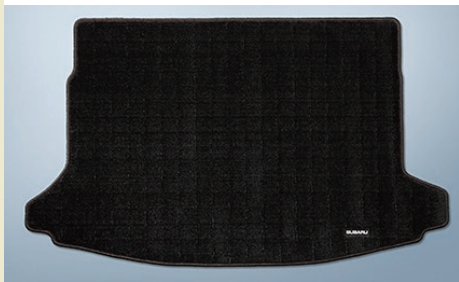

# SUBARU 純正アクセサリーカーゴセット

SUBARU XV

SUBARU XV

SUBARU XVにジャストフィット。好きなものを積んで好きな場所へ。

純正だから  
カーゴスペースに  
ぴったりフィット。

カーゴマット  
11,000円

オレンジステッチ: J5017FL252  
ブルーステッチ: J5017FL251  
※ブルーステッチはAdvance  
(Style Edition除く)と  
2.0eL Smart Edition用。  
※カーゴトレーマット、オールウェザー  
カーゴカバーと共着不可。

泥や水から  
カーゴスペースを  
しっかりガード。

カーゴトレーマット  
20,240円

J5017FL400  
(2車用はJ5017FL410)  
※ハーフカバー、カーゴマット、  
オールウェザーカーゴカバー、  
スベアホイールキットと共着不可。  
※樹脂製トレイ形状。

パッケージ/ベースキットでも購入できます

高級感あふれる  
スタイリッシュな  
リヤビューに!

カーゴステップパネル  
ステンレス製  
14,520円

E7717FL010

広いガード面積で  
愛車をキズから  
守ります。

カーゴステップパネル  
樹脂製  
14,520円

E7717FL020

※掲載の画像はイメージです。現行商品と異なる場合があります。

セットで人気!